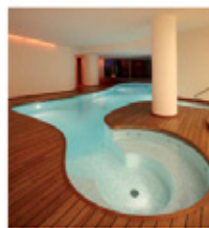

In copertina: suggestioni in bianco

Scheda tecnica

Piscine da premio

Soluzioni uniche e di altissima qualità, personalizzate sulle esigenze del cliente: Fm Studio, per due anni consecutivi, si è aggiudicato il premio Italian Pool Award nella categoria piscina residenziale indoor, un importante riconoscimento dedicato all'eccellenza della piscina italiana. Presentiamo in queste pagine le due realizzazioni vincenti, piscine dallo stile unico, al servizio di due abitazioni private.