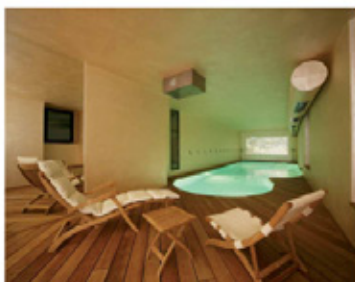

In copertina: suggestioni in bianco

Scheda tecnica

Piscine da premio

Soluzioni uniche e di altissima qualità, personalizzate sulle esigenze del cliente: Fm Studio, per due anni consecutivi, si è aggiudicato il premio Italian Pool Award nella categoria piscina residenziale indoor, un importante riconoscimento dedicato all'eccellenza della piscina italiana. Presentiamo in queste pagine le due realizzazioni vincenti, piscine dallo stile unico, al servizio di due abitazioni private.