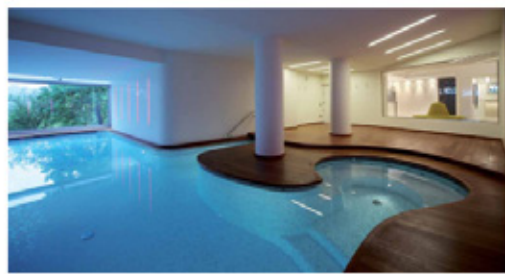

In copertina: suggestioni in bianco

Scheda tecnica

Piscine da premio

Soluzioni uniche e di altissima qualità, personalizzate sulle esigenze del cliente: Fm Studio, per due anni consecutivi, si è aggiudicato il premio Italian Pool Award nella categoria piscina residenziale indoor, un importante riconoscimento dedicato all'eccellenza della piscina italiana. Presentiamo in queste pagine le due realizzazioni vincenti, piscine dallo stile unico, al servizio di due abitazioni private.